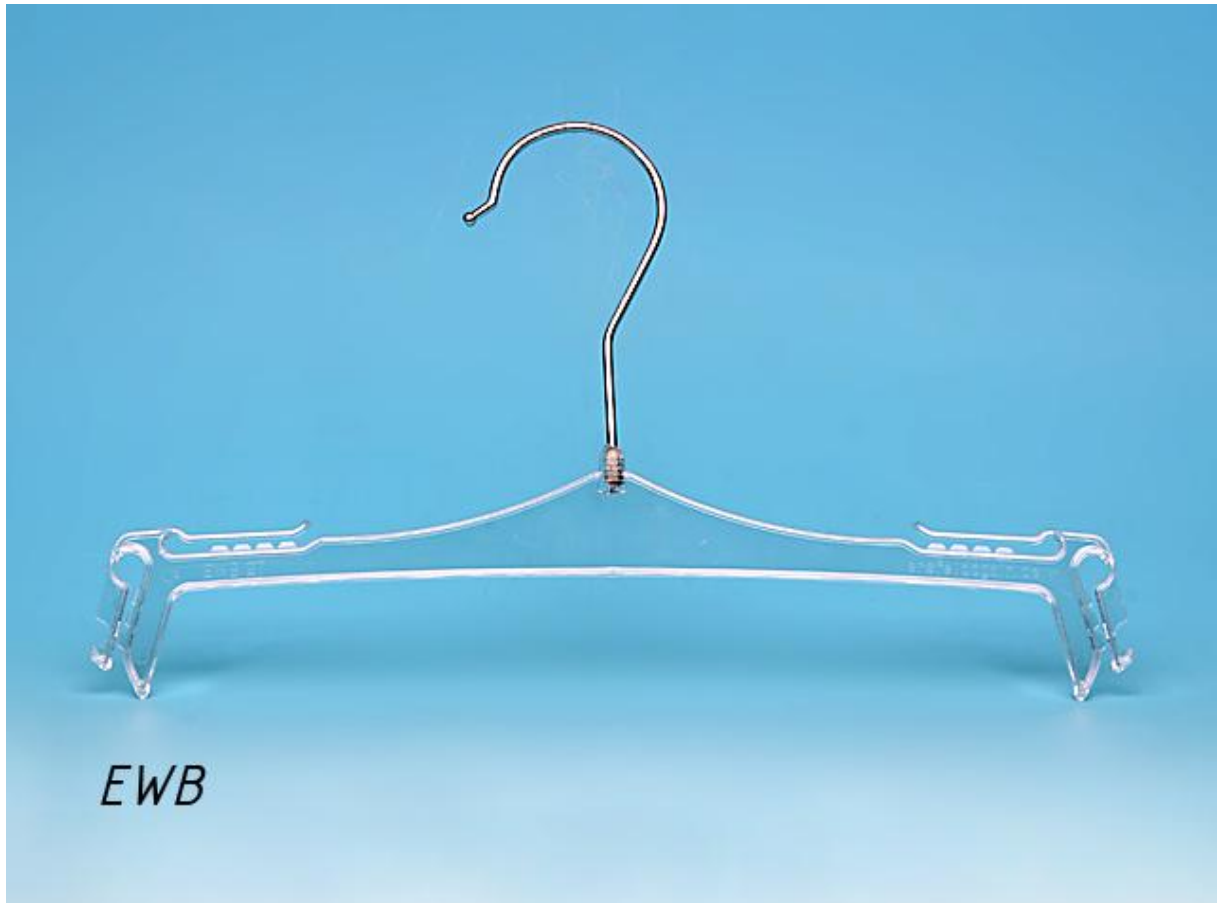

Ersfeld Again

WÄSCHEBÜGEL

Artikel	Bezeichnung	Größe	VE	VE / Pal.
EWB27	Wäschebügel mit Metallhaken	27 cm	800	12800
EWB32	Wäschebügel mit Metallhaken	32 cm	600	9600
Farben: clear