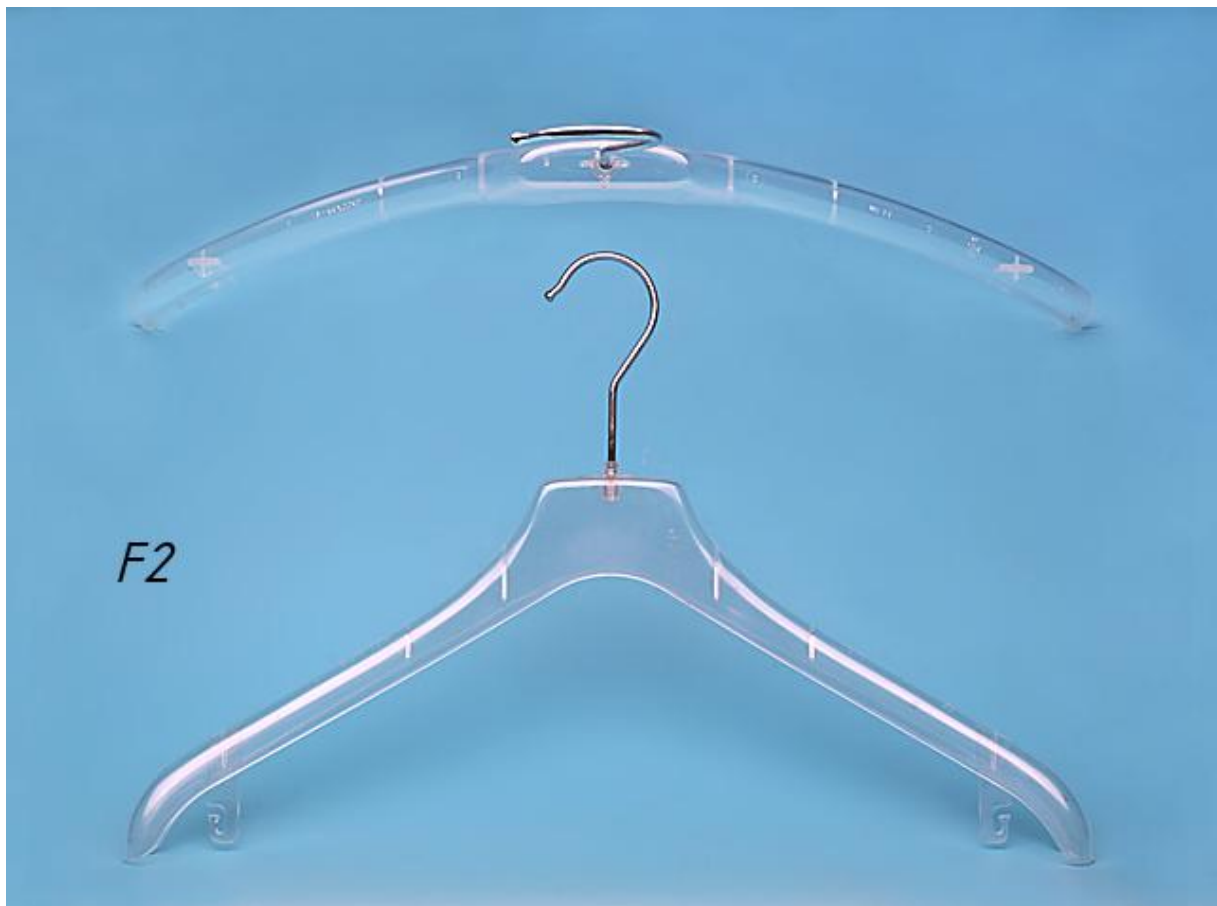

Ersfeld Again

Artikel	Bezeichnung	Größe	VE	VE / Pal.
F2-38	Formbügel	38 cm	150	2250
F2-44	Formbügel	44 cm	110	1650

Farben: clear