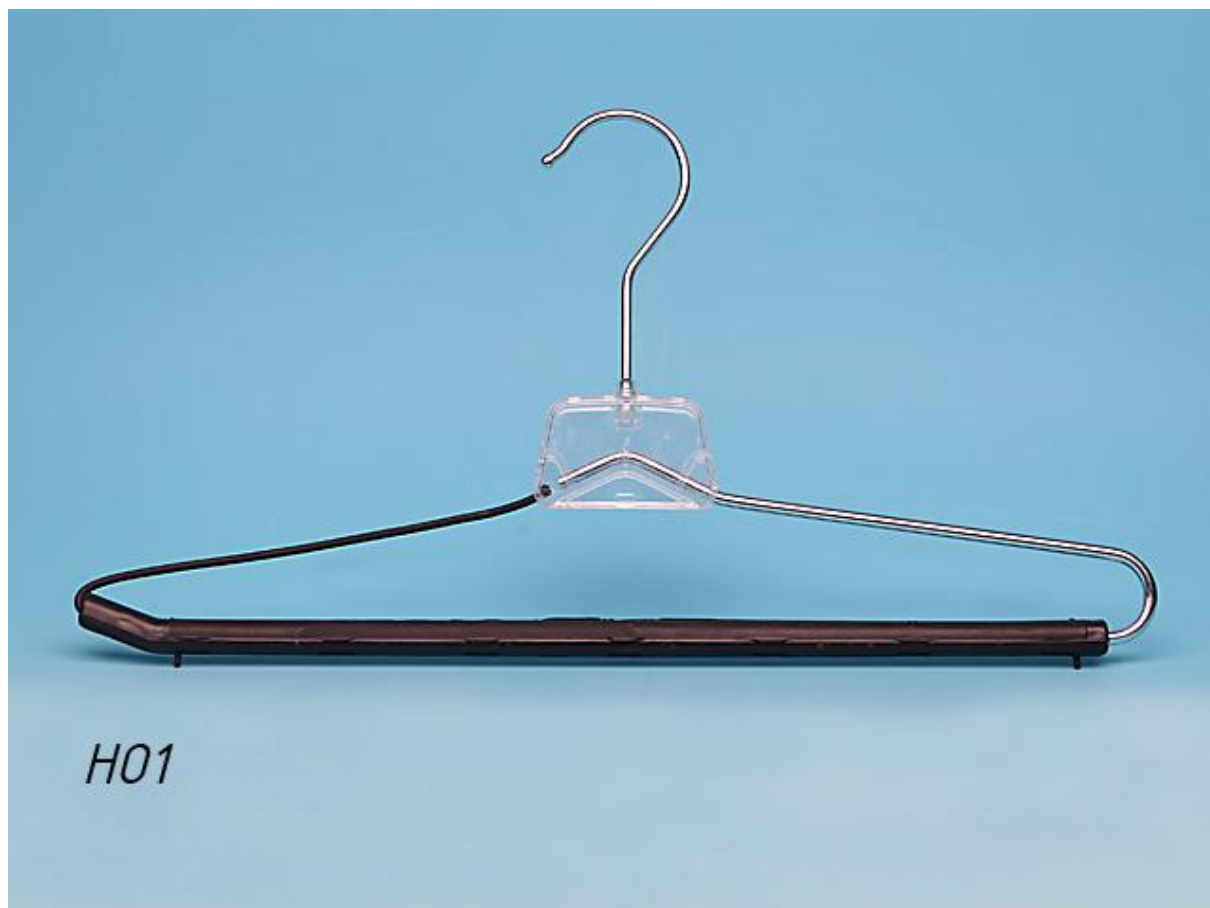

Ersfeld Again

Artikel	Bezeichnung	Größe	VE	VE / Pal.
HO1-38	Hosenbügel	38 cm	100	1800
Farben: clear