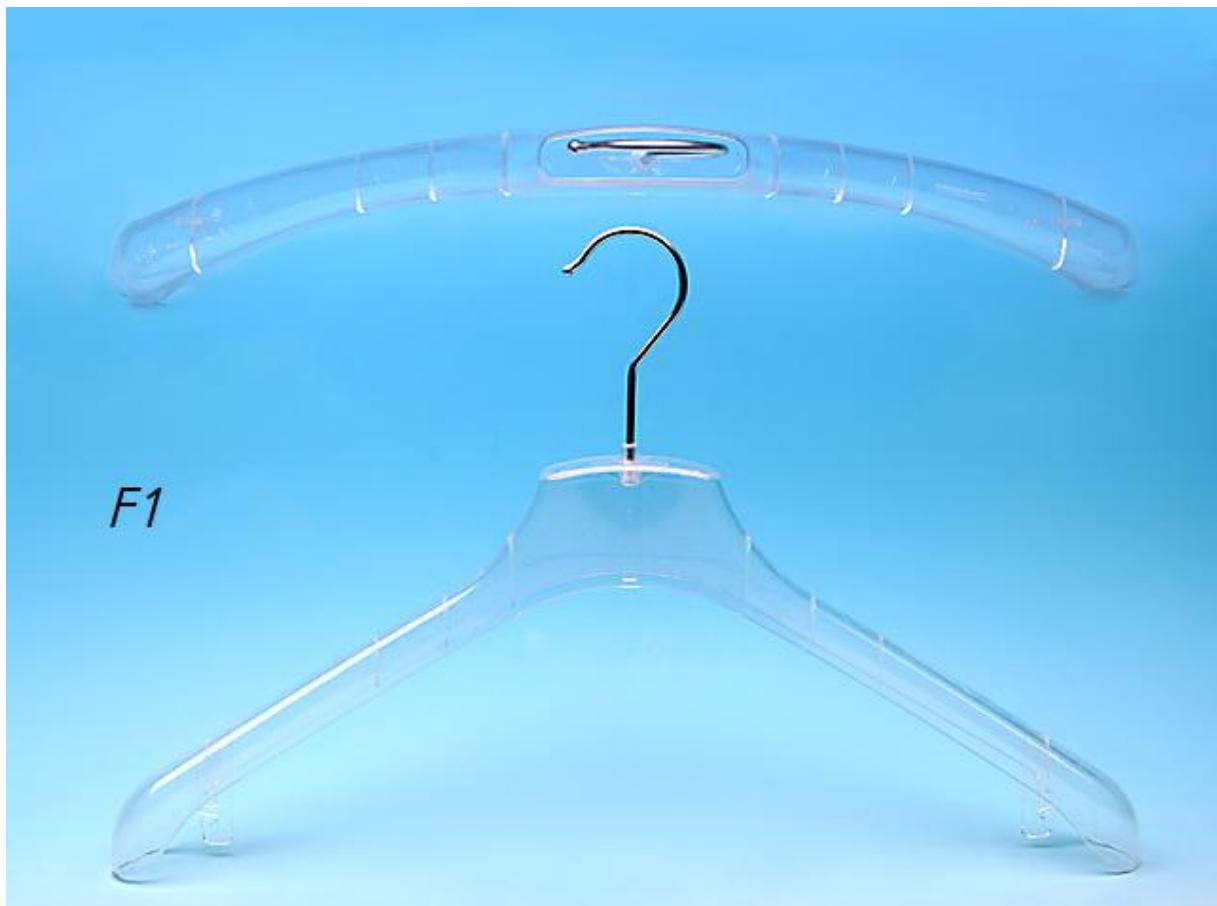

Ersfeld Again

Artikel	Bezeichnung	Größe	VE	VE / Pal.
F1-42	Formbügel	42 cm	85	1275
F1-45	Formbügel	45 cm	75	1125
F1-50	Formbügel	50 cm	65	975
Farben: clear