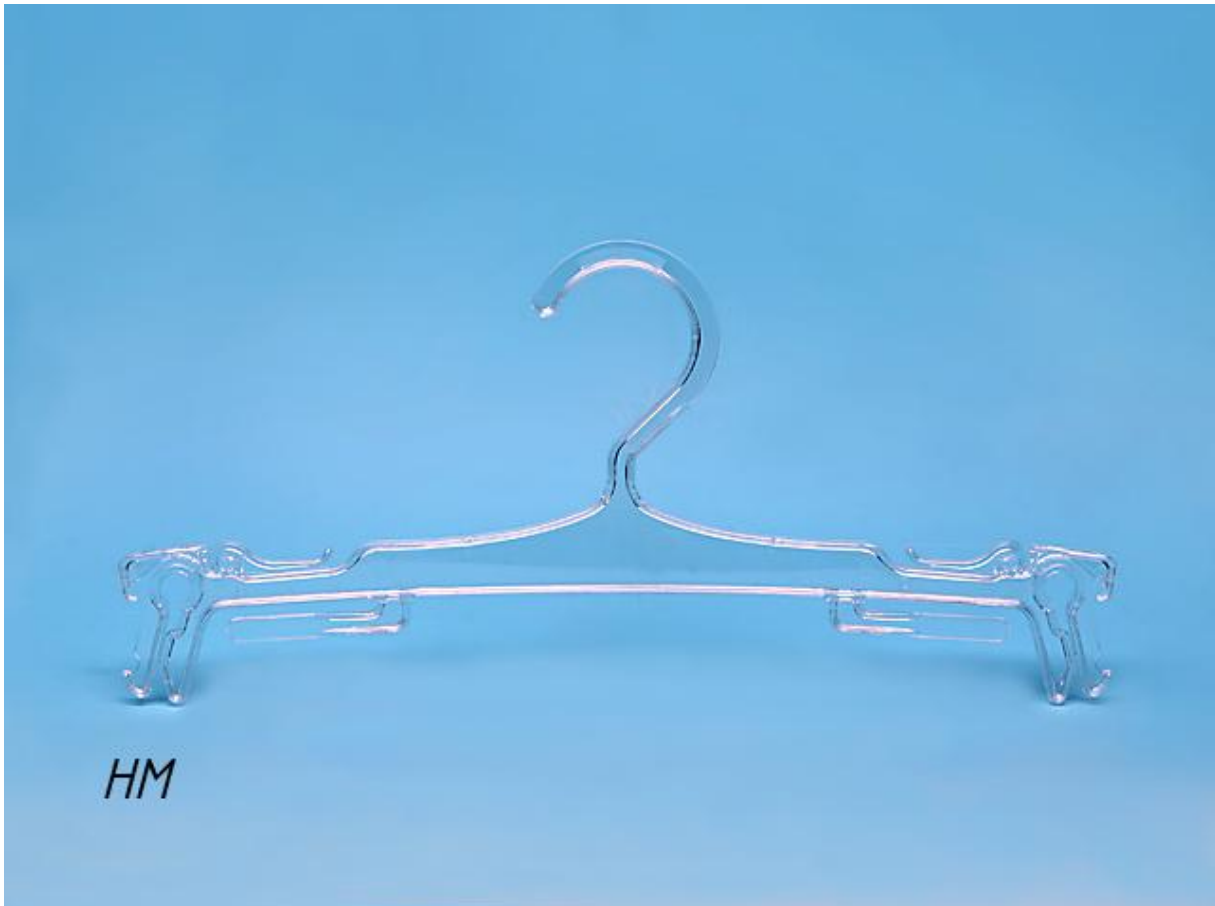

Ersfeld Again

Artikel	Bezeichnung	Größe	VE	VE / Pal.
HM28	Wäschebügel	28 cm	900	14400
Farben: clear