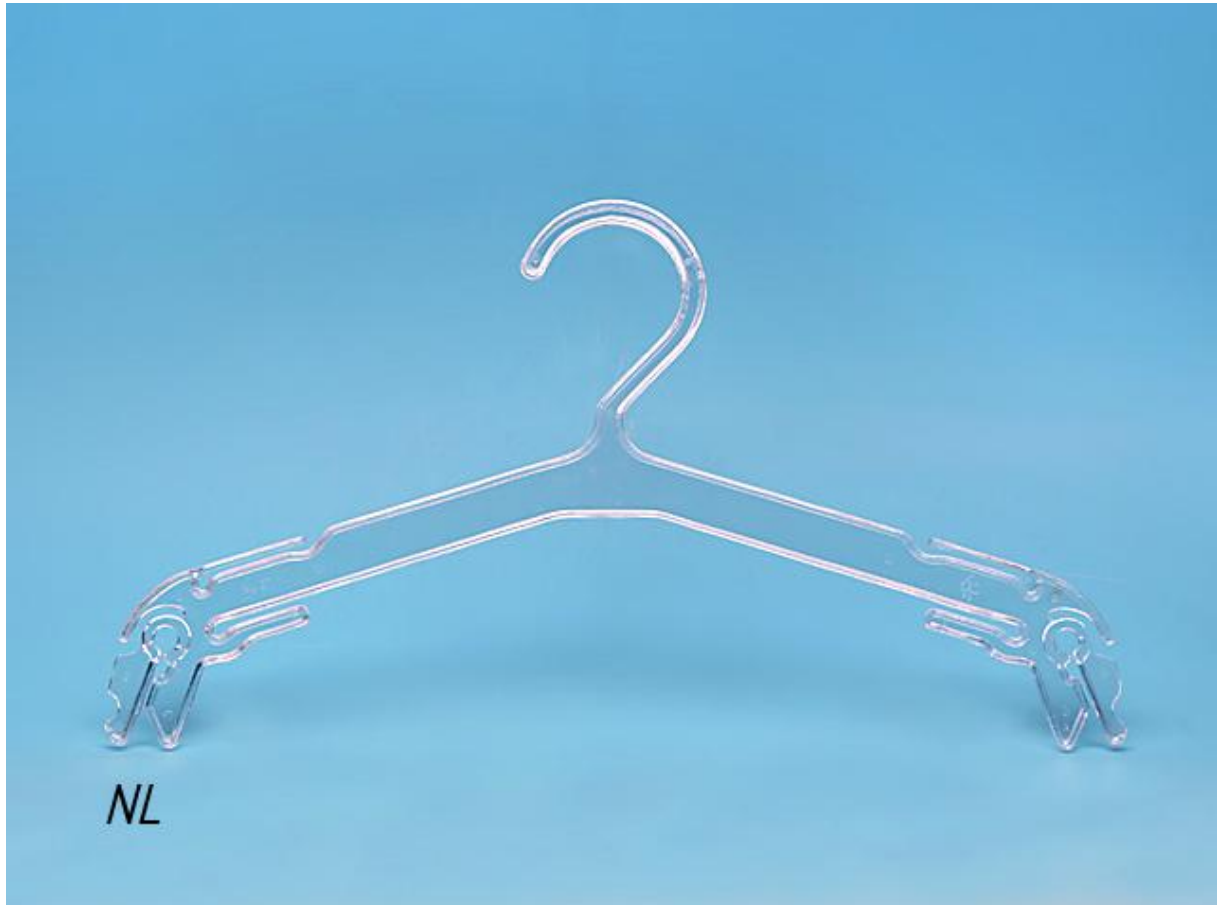

Ersfeld Again

Artikel	Bezeichnung	Größe	VE	VE / Pal.
NL22	Wäschebügel	22 cm	1000	16000
NL27	Wäschebügel	27 cm	900	14400
NL32	Wäschebügel	32 cm	650	10400
NL43	Wäschebügel	43 cm	350	5250
Farben: clear