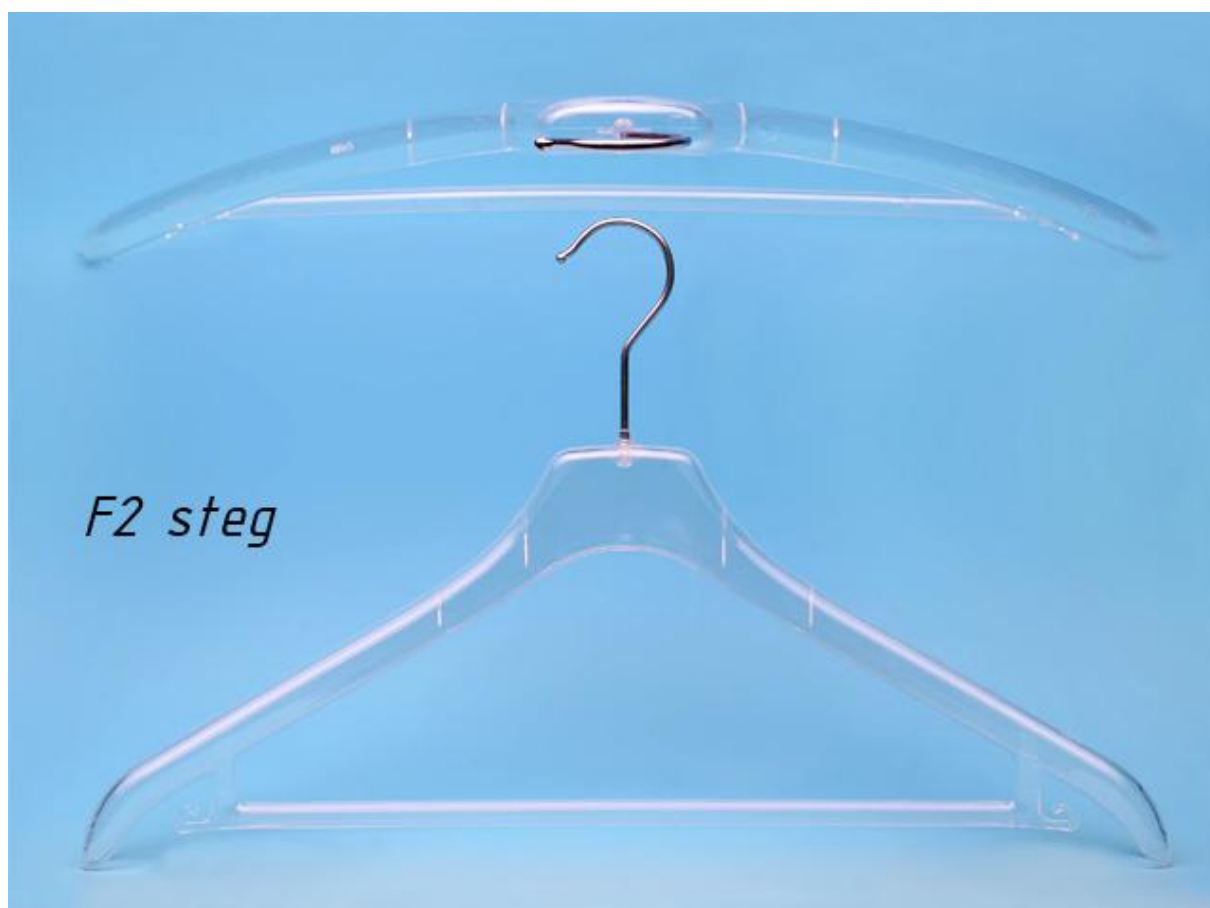

Ersfeld Again

Artikel	Bezeichnung	Größe	VE	VE / Pal.
F2/S-49	Formbügel mit Steg	49 cm	90	1350
Farben: clear