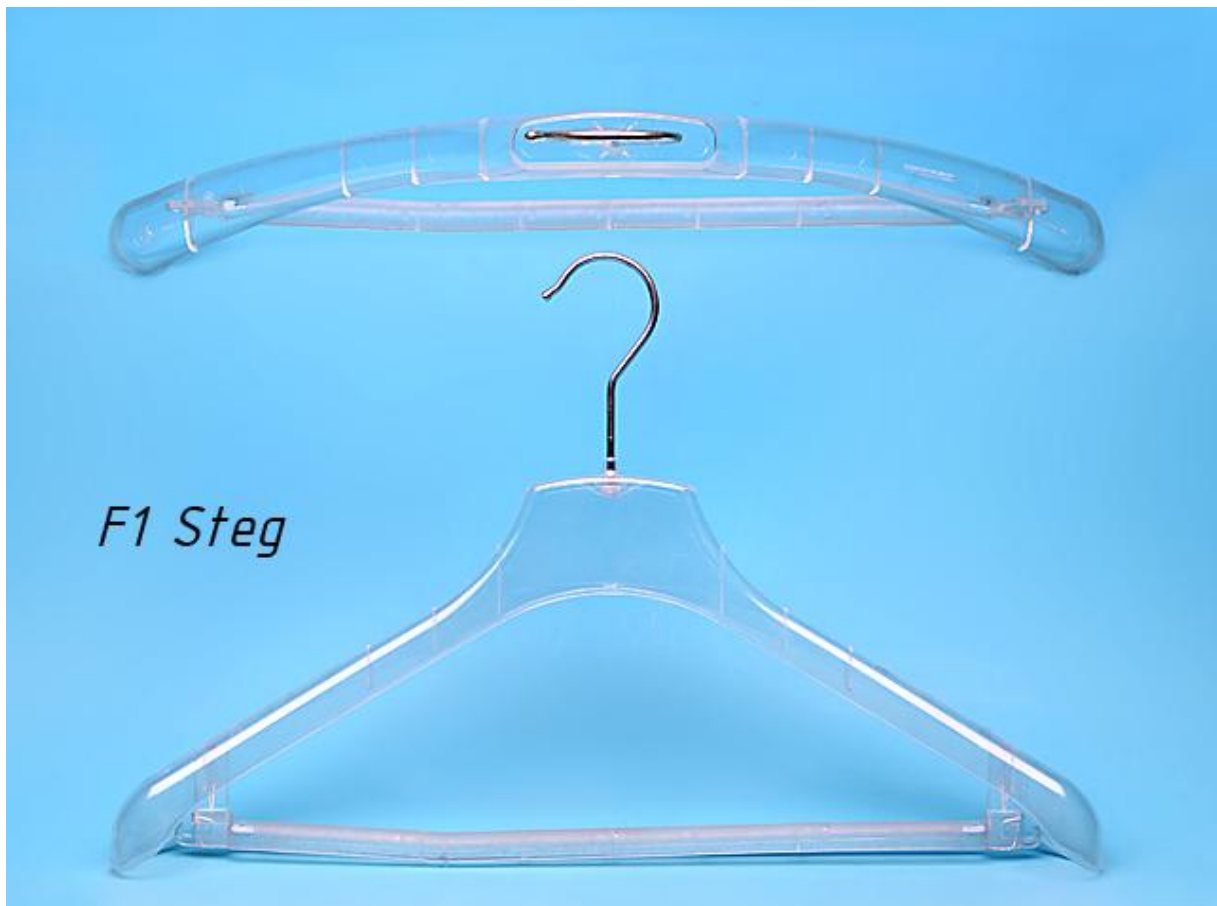

Ersfeld Again

Artikel	Bezeichnung	Größe	VE	VE / Pal.
F1/S1-45	Formbügel mit Steg	45 cm	60	900
F1/S1-50	Formbügel mit Steg	50 cm	50	750
Farben: clear