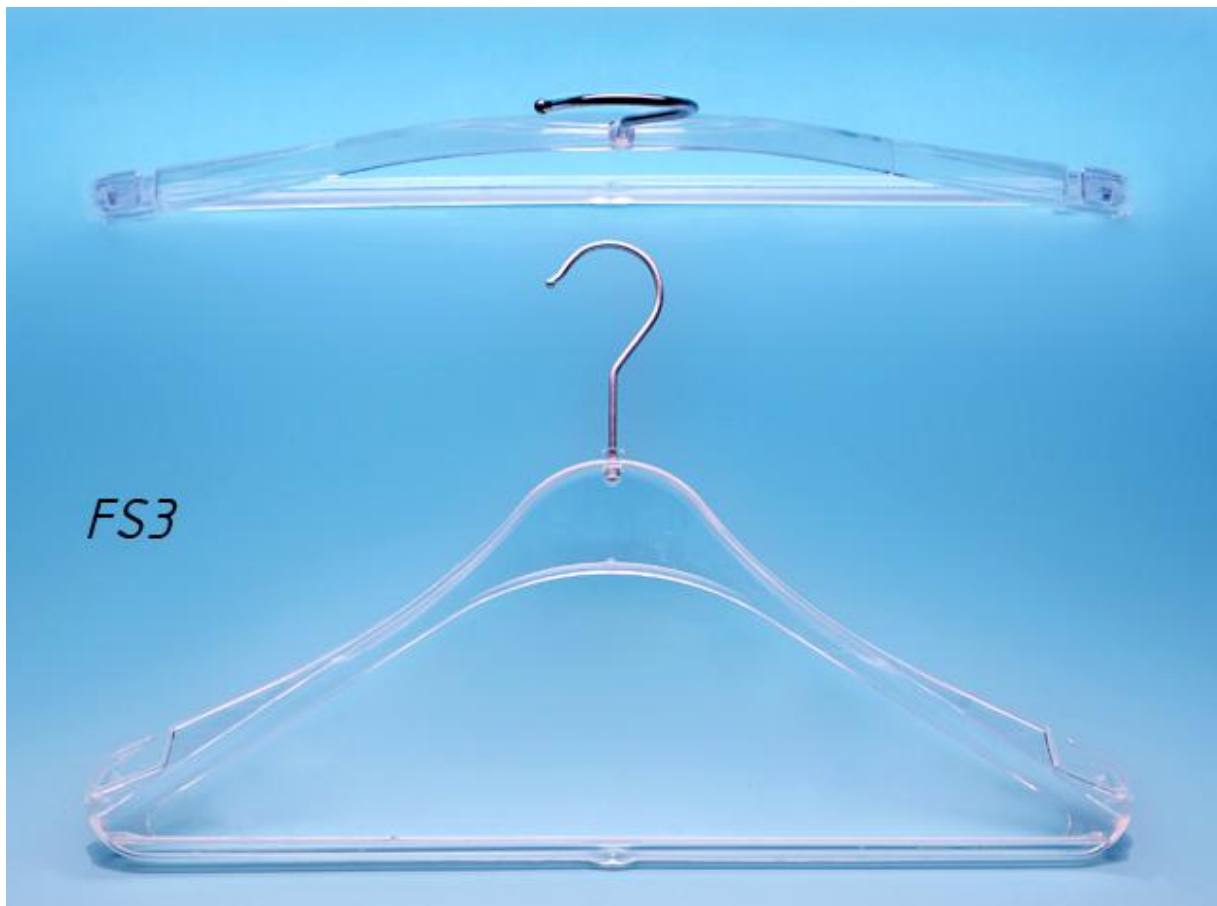

Ersfeld Again

Artikel	Bezeichnung	Größe	VE	VE / Pal.
FS3-40	Formbügel mit Steg	40 cm	130	1950
FS3-45	Formbügel mit Steg	45 cm	120	1800

Farben: clear